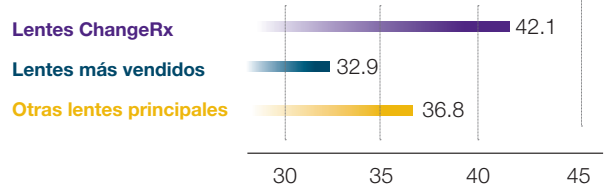

Fotosensible de Plástico Comparación del Rendimiento

Total transmisión de luz (TTL) al 22° C (72° F)

Claridad en interiores al máximo

Antes de la exposición al UV, lentes ChangeRx están las más claras lentes fotosensibles de plástico y son equivalentes a lentes normales de plástico.

TTL de activación después 2 minutos en exteriores

Lentes ChangeRx se activan rápido al ISO Categoría 3 de un lente de sol.

TTL de aclararse después 2 minutos en interiores

Después 2 minutos en interiores, lentes ChangeRx están más claras que lentes principales en la categoría.