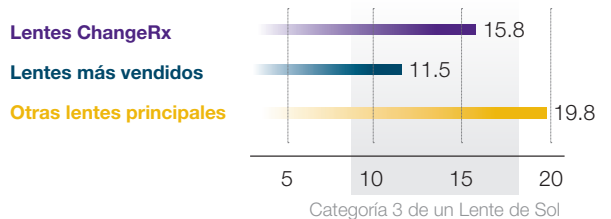

Fotosensible de Plástico Comparación del Rendimiento

Total transmisión de luz (TTL) al 22° C (72° F)

Claridad en interiores al máximo

Antes de la exposición al UV, lentes ChangeRx están las más claras lentes fotosensibles de plástico y son equivalentes a lentes normales de plástico.

TTL de activación después 2 minutos en exteriores

Lentes ChangeRx se activan rápido al ISO Categoría 3 de un lente de sol.

TTL de aclararse después 2 minutos en interiores

Después 2 minutos en interiores, lentes ChangeRx están más claras que lentes principales en la categoría.