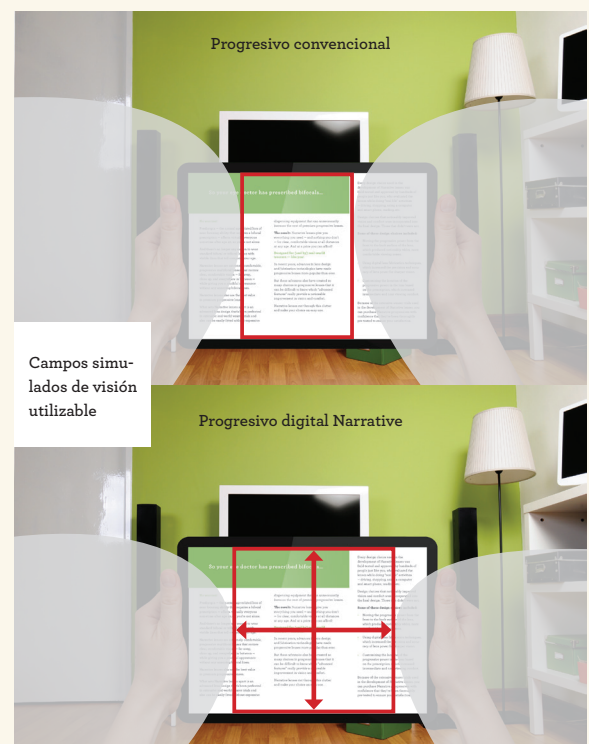

Narrative es sencillo de ajustar y fácil de usar, sin necesidad de medidas especiales o herramientas de ajuste costosas. El resultado es usuarios felices, menos consultas para resolver problemas y más recomendaciones de pacientes satisfechos.

Narrative fue diseñado con dos longitudes de corredor (11 mm y 13 mm), para adaptarse a una gran selección de marcos de pacientes con un solo diseño progresivo digital.

Fácil de ajustar.

- Sin necesidad de herramientas o capacitación especiales
- El diseño aprovecha al máximo desde las medidas básicas de posición de uso hasta las más avanzadas
- Menos frustración y cantidad de veces que es necesario rehacer

Fácil de usar.

- Diseño progresivo de la cara posterior para lograr áreas de visión más amplias y cómodas
- Diseño de inserción variable para una alineación óptima del corredor progresivo

Asequible.

- Lente progresivo digital superior sin un precio superior
- Combinación única de características por su precio

Fácil de elegir.

Corredor	Altura mínima
11	14 corredor corto
13	16.5 universal

La longitud adecuada del corredor será seleccionada basándose en la "medida B", a menos que se especifique lo contrario

Los lentes **Narrative**, con su amplio campo de visión y su diseño validado por el usuario son la opción ideal para las personas de todas las edades que sufren presbicia y que desean un lente progresivo personalizado.